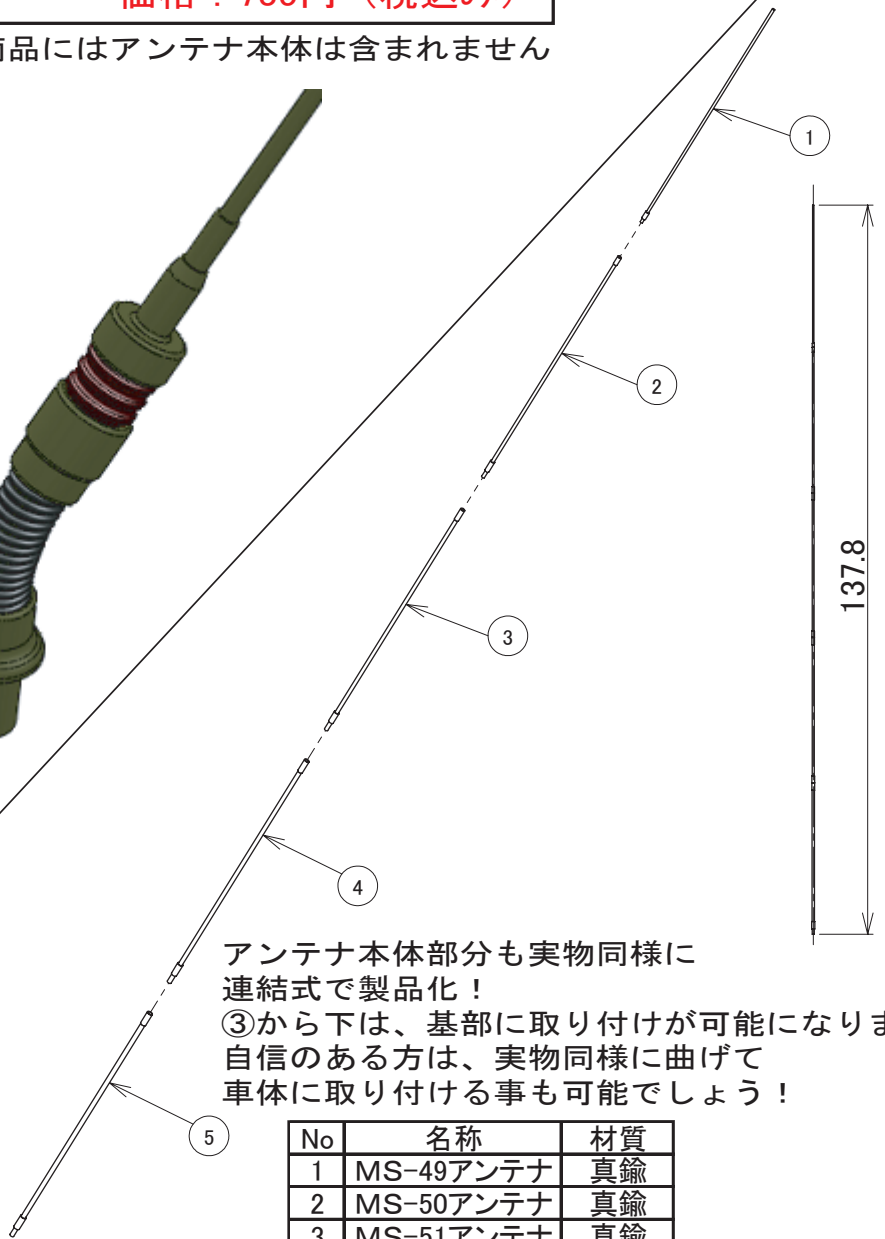

ANM-35033 1/35 WW II アメリカ軍アンテナ基部 (MP-48) Set
 ANM-35034 1/35 WW II アメリカ軍アンテナ (MS-49~MS-53) Set

第二次大戦から朝鮮戦争まで、多くのアメリカ軍車両や初期の自衛隊車両でも使用されたアンテナシステムです。システム構成は型式の呼称がMS-49、MS-50、MS-51、MS-52、MS-53、となる5本の連結式アンテナ本体と、MP-48と型式呼称されるアンテナ基部の組み合わせになります。アンテナ本体は1本約1mですが、搭載された無線機の種類や周波数の違いなどに対応し、連結本数（アンテナの全長）を変えながら、アンテナ基部にセットされました。今回は月刊アーマーモデリング誌で活躍中の高石誠氏の監修協力の基、実物を購入し正確に再現しています。

《アンテナを挿していない状態も選択できるよう、基部とアンテナは別売と致しました》

《好評発売中》

ANM-35033 1/35 WW II アメリカ軍アンテナ基部 (MP-48) Set
 価格：735円（税込み）

※本商品にはアンテナ本体は含まれません

基部は実物同様スプリングが仕込まれ、半田線の中へ通す構造になっています。そのため実物の基部と同様、フレキシブルに曲げて使用することが可能です！

アンテナ本体部分も実物同様に連結式で製品化！

③から下は、基部に取り付けが可能になります。自信のある方は、実物同様に曲げて車体に取り付ける事も可能でしょう！

No	名称	材質
1	MS-49アンテナ	真鍮
2	MS-50アンテナ	真鍮
3	MS-51アンテナ	真鍮
4	MS-52アンテナ	真鍮
5	MS-53アンテナ	真鍮

ANM-35034 1/35 WW II アメリカ軍アンテナ (MS-49~MS-53) Set
 7月上旬発売予定 価格：¥1050円（税込み）