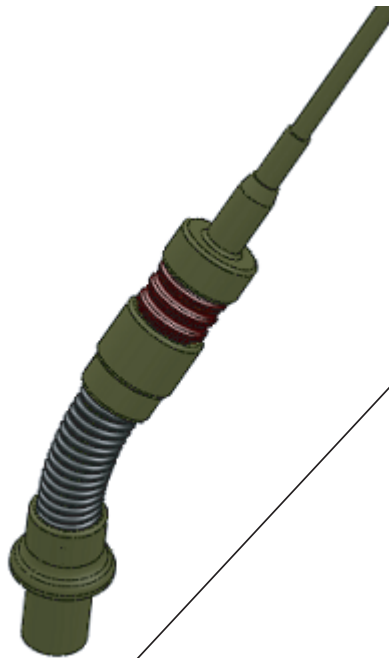

ANM-35033 1/35 WW II アメリカ軍アンテナ基部 (MP-48) Set
 ANM-35034 1/35 WW II アメリカ軍アンテナ (MS-49~MS-53) Set

第二次大戦から朝鮮戦争まで、多くのアメリカ軍車両や初期の自衛隊車両でも使用されたアンテナシステムです。システム構成は型式の呼称がMS-49、MS-50、MS-51、MS-52、MS-53、となる5本の連結式アンテナ本体と、MP-48と型式呼称されるアンテナ基部の組み合わせになります。アンテナ本体は1本約1mですが、搭載された無線機の種類や周波数の違いなどに対応し、連結本数（アンテナの全長）を変えながら、アンテナ基部にセットされました。今回は月刊アーマーモデリング誌で活躍中の高石誠氏の監修協力の基、実物を購入し正確に再現しています。

《アンテナを挿していない状態も選択できるよう、基部とアンテナは別売と致しました》

《好評発売中》

ANM-35033 1/35 WW II アメリカ軍アンテナ基部 (MP-48) Set
 価格：735円（税込み）

※本商品にはアンテナ本体は含まれません

基部は実物同様スプリングが仕込まれ、半田線の中へ通す構造になっています。そのため実物の基部と同様、フレキシブルに曲げて使用することが可能です！

アンテナ本体部分も実物同様に連結式で製品化！

③から下は、基部に取り付けが可能になります。自信のある方は、実物同様に曲げて車体に取り付ける事も可能でしょう！

No	名称	材質
1	MS-49アンテナ	真鍮
2	MS-50アンテナ	真鍮
3	MS-51アンテナ	真鍮
4	MS-52アンテナ	真鍮
5	MS-53アンテナ	真鍮

ANM-35034 1/35 WW II アメリカ軍アンテナ (MS-49~MS-53) Set
 7月上旬発売予定 価格：¥1050円（税込み）